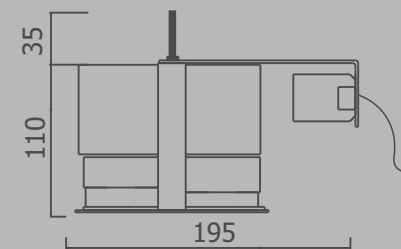

05 1441/01 1441 - MULTIPLUS DIFUSO

IMAGEM MERAMENTE ILUSTRATIVA

Opção Fluorescente

Opção LED

Nicho: 115 x 115

MULTIPLUS LED

05 1441/100A - 1x 10 1000 - 127

05 1441/100B - 1x 10 1000 - 220

Opções: 2700k, 3000k e 4000K

MULTIPLUS FLUORESCENTE

01 1441 - 1X23W Fluorescente compacta - E27

Luminária de embutir com recuo de 26mm em perfil de alumínio extrudado tratado e pintado por processo eletrostático e difusor em policarbonato leitoso.