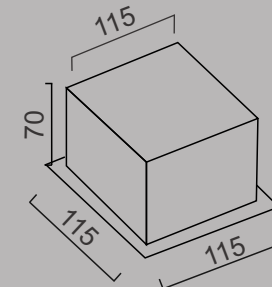

05 1441/01 1441 - MULTIPLUS DIFUSO

IMAGEM MERAMENTE ILUSTRATIVA

Opção Fluorescente

Opção LED

Nicho: 115 x 115

MULTIPLUS LED

05 1441/100A - 1x 10 1000 - 127

05 1441/100B - 1x 10 1000 - 220

Opções: 2700k, 3000k e 4000K

MULTIPLUS FLUORESCENTE

01 1441 - 1X23W Fluorescente compacta - E27

Luminária de embutir com recuo de 26mm em perfil de alumínio extrudado tratado e pintado por processo eletrostático e difusor em policarbonato leitoso.