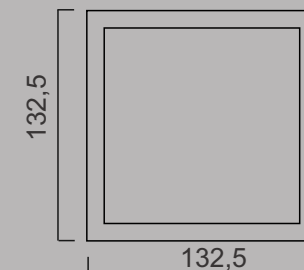

05 1441/01 1441 - MULTIPLUS DIFUSO

IMAGEM MERAMENTE ILUSTRATIVA

Opção Fluorescente

Opção LED

Nicho: 115 x 115

MULTIPLUS LED

05 1441/100A - 1x 10 1000 - 127

05 1441/100B - 1x 10 1000 - 220

Opções: 2700k, 3000k e 4000K

MULTIPLUS FLUORESCENTE

01 1441 - 1X23W Fluorescente compacta - E27

Luminária de embutir com recuo de 26mm em perfil de alumínio extrudado tratado e pintado por processo eletrostático e difusor em policarbonato leitoso.