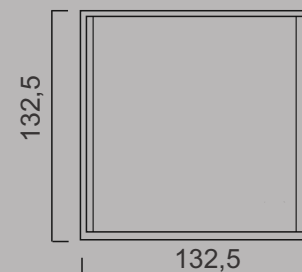

05 1441/01 1441 - MULTIPLUS DIFUSO

IMAGEM MERAMENTE ILUSTRATIVA

Opção Fluorescente

Opção LED

Nicho: 115 x 115

MULTIPLUS LED

05 1441/100A - 1x 10 1000 - 127

05 1441/100B - 1x 10 1000 - 220

Opções: 2700k, 3000k e 4000K

MULTIPLUS FLUORESCENTE

01 1441 - 1X23W Fluorescente compacta - E27

Luminária de embutir com recuo de 26mm em perfil de alumínio extrudado tratado e pintado por processo eletrostático e difusor em policarbonato leitoso.