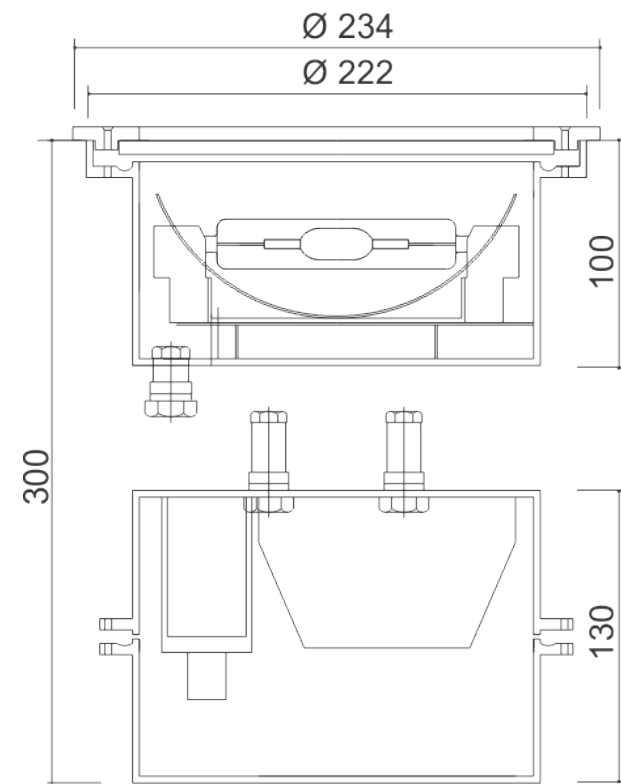

imagem meramente ilustrativa

ATENÇÃO:
Acessórios Opconais:
01 9768 - grelha interna quadriculada.
01 9769 - grelha interna concêntrica
02 8200 - vidro temperado cristal diâm.193mm

EMBUTIDO DE PISO 5
01 8213

EMBUTIDO DE PISO 5

01 8213/HPAR30 - 1x35W/70W Vapor metálico PAR30 - E27

Embutido de piso em alumínio fundido pintado por processo eletrostático. Vidro temperado transparente, parafusos em aço inox, borracha de vedação e tampa redonda. Caixa para compartimaneto de equipamento auxiliar. Instalação no jardim dentro de tubo PVC.

Opções:
01 9639 - Tampa quadrada pequena em alumínio injetado.