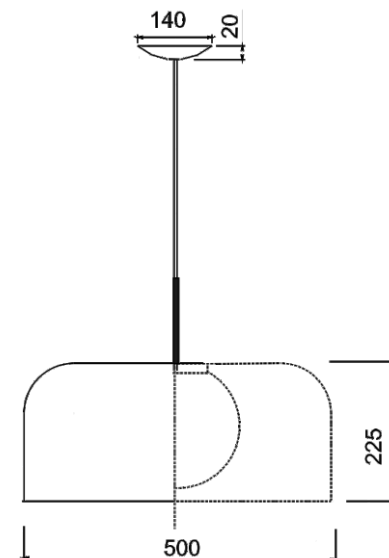

PANDORA

PANDORA

Pendente em alumínio tratado e pintado por processo eletrostático ou em tinta vinílica conforme opções de cores abaixo. Difusor em vidro leitoso, fixação por canopla em alumínio e fio de alimentação com opções de cores: preto, branco, transparente, vermelho, amarelo, laranja, listrado laranja e branco e listrado preto e branco.

Pandora
01 5359 - 1 x 23W fluorescente compacta - E27

Pandora LED
05 5359/100A - 1 x 10 1000 - 127
05 5359/100B - 1 x 10 1000 - 220

APLICAÇÃO: ACABAMENTO: FIOS:

TODOS OS
DE LINHA

ATENÇÃO:

Os pedidos deverão ser acompanhados da especificação da cor da cúpula e fio de alimentação.