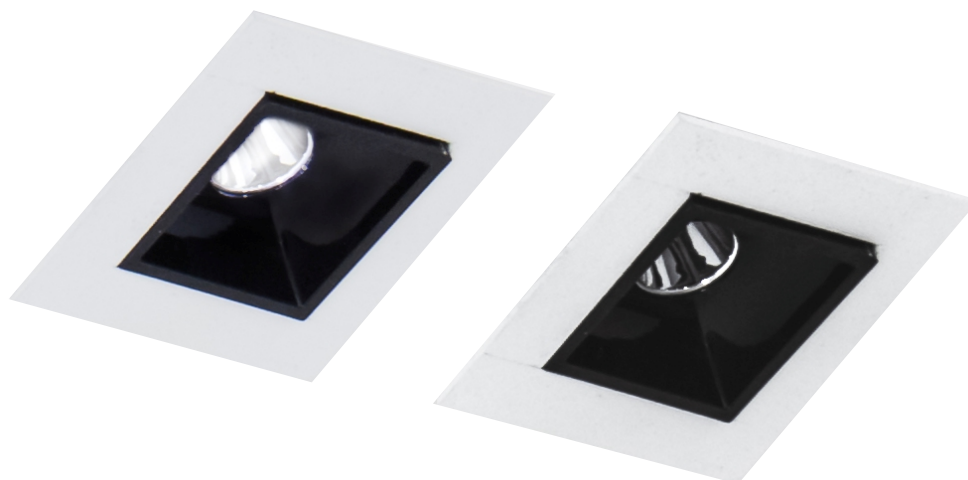

## EMBUTIDO HIGH - 1 FOCO

### EMBUTIDO HIGH - 1 FOCO

Embutido com moldura fabricado em perfil de alumínio tratado e pintado por processo eletrostático e iluminador recuado com acabamento na cor preta. Conjunto ótico disponível nos fachos de 12° ou 34°.