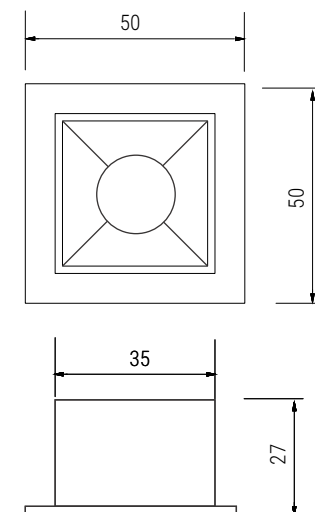

## EMBUTIDO HIGH - 1 FOCO

### EMBUTIDO HIGH - 1 FOCO

Embutido com moldura fabricado em perfil de alumínio tratado e pintado por processo eletrostático e iluminador recuado com acabamento na cor preta. Conjunto ótico disponível nos fachos de 12° ou 34°.