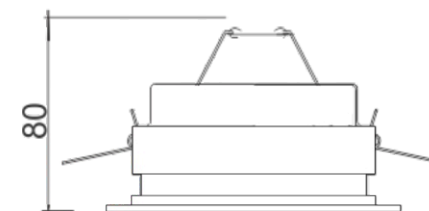

imagem meramente ilustrativa

ATENÇÃO:
Apenas para forro de gesso, para outros forros apenas sobre consulta.

MULTIPLUS AR111 1 FOCO

01 1465

MULTIPLUS AR111 1 FOCO

01 1465/AR111 - 1X50W Halógena refletor alumínio AR111 - G53

Luminária de embutir com recuo de 26mm em perfil de alumínio extrudado e pintado por processo eletrostático. Sistema de orientação dos ocos das lâmpadas. Fixação chumbada ao forro.

Nicho: 150 x 150 mm