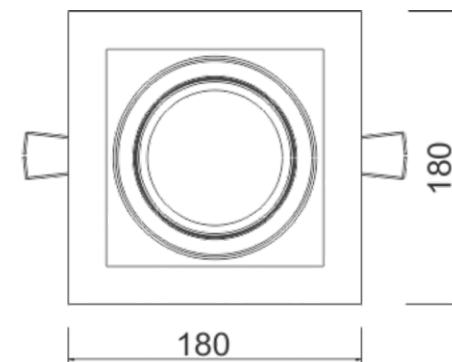

imagem meramente ilustrativa

ATENÇÃO:
Apenas para forro de gesso, para outros forros apenas sobre consulta.

MULTIPLUS AR111 1 FOCO

01 1465

MULTIPLUS AR111 1 FOCO

01 1465/AR111 - 1X50W Halógena refletor alumínio AR111 - G53

Luminária de embutir com recuo de 26mm em perfil de alumínio extrudado e pintado por processo eletrostático. Sistema de orientação dos ocos das lâmpadas. Fixação chumbada ao forro.

Nicho: 150 x 150 mm