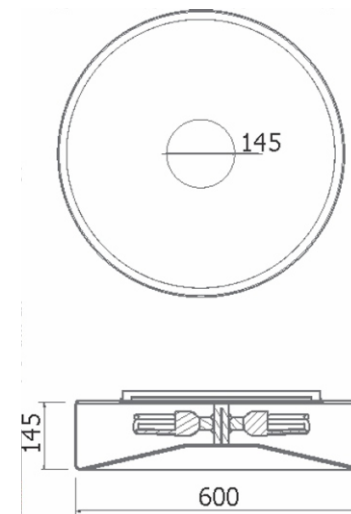

FLEX INDIRETO

FLEX INDIRETO

Luminária com iluminação indireta com possibilidade de utilização de cores no rebatedor. Difusor em polímero leitoso e chapa recuada em alumínio tratado e chapa central em aço, pintado com pintura vinílica e/ou eletrostática.

01 2286/IND - 4 x 23W fluorescente compacta(TWIST) - E27

Plafon Flex Indireto LED

05 2286/IND/401A - 4 x 10 1001 - 127

05 2286/IND/401B - 4 x 10 1001 - 220

APLICAÇÃO: **ACABAMENTO:** **ATENÇÃO:**

Os pedidos deverão ser acompanhados da especificação da cor da cúpula.