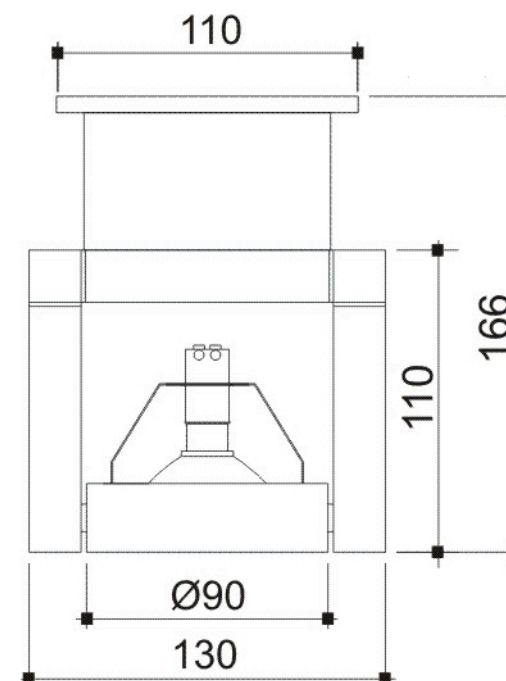

imagem meramente ilustrativa

SPOT OTTO AR70

01 3112

SPOT OTTO AR70

01 3112 - 1x50W Halógena refl. alumínio AR70 - Ba15d

01 3112/LAR - 1x5W LED AR70 - AR70

Spot em alumínio pintado por processo eletrostático com anéis de orientação de foco. Fixação através de canopla.

Acessórios opcionais:

36 9703 - Plug para trilho

36 9702 - Caixa para trafo com plug para trilho: