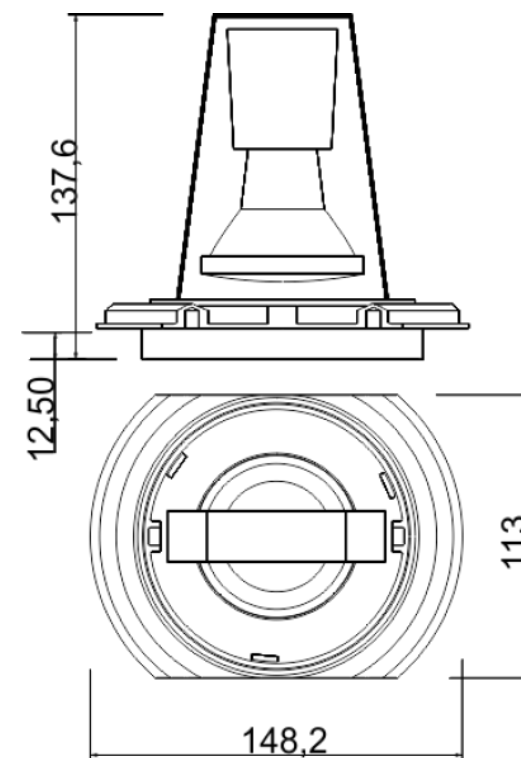

imagem meramente ilustrativa

ATENÇÃO:  
Importante: luminária apenas para gesso  
acartonado de espessura 12,5mm

### PUCK PAR/AR

01 1432/PAR20 - 1x50W Halógena refletora PAR20 - E27

01 1432/AR70 - 1x50W Halógena refl. alumínio AR70 - BA15d

Embutido redondo com foco recuado orientável, fabricado em alumínio tratado e pintado por processo eletrostático. Fixação ao forro através de parafusos.