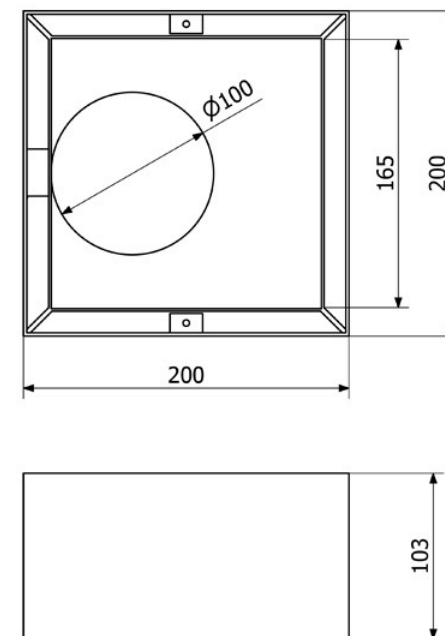

imagem meramente ilustrativa

formas possíveis de instalação na parede:

ARANDELA JOY

05 6495/107A - 1 X 10 1007-127v
05 6495/107B - 1 X 10 1007-220v

Arandela decorativa, constituída de moldura quadrada dotada de esfera difusora em polímero. Com forte apelo decorativo em especial em montagens múltiplas. Usa módulo de leds integrado.

ATENÇÃO:
Pode utilizar cor da caixa interna diferente da externa