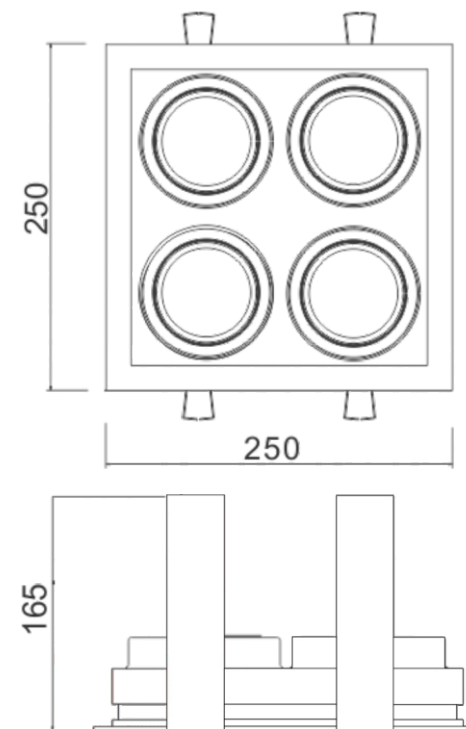

imagem meramente ilustrativa

ATENÇÃO:
Apenas para forro de gesso, para outros forros apenas sobre consulta.

MULTIPLUS Ar111 4 FOCO

01 1468

MULTIPLUS AR111 4 FOCO

01 1468/AR111 - 4X50W Halógena refletor alumínio AR111 - G53

Luminária de embutir com recuo de 26mm em perfil de alumínio extrudado e pintado por processo eletrostático. Sistema de orientação dos focos das lâmpadas. Fixação chumbada ao forro.

Nicho: 350 x 305 mm