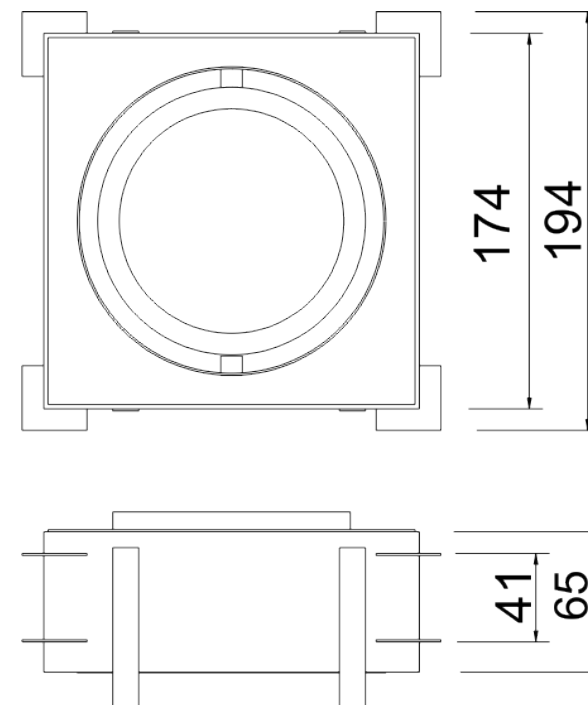

NO FRAME W
01 1414

EMBUTIDO NO FRAME W

Caixa mix embutida branca, fabricado em alumínio, e pintado por processo eletrostático. Sistema de orientação do foco da lâmpada.

01 1414/PAR20 - 1X50W Halógena refletora PAR20 - E27

01 1414/HPAR20 - 1X35W Vapor Metálico PAR - E27

Atenção: modelo somente na cor branca.

APLICAÇÃO:

INTERNA

ACABAMENTO:

BRTX

EPOXI

ATENÇÃO:

Luminária para apenas gesso acartonado de espessura 12,5mm.