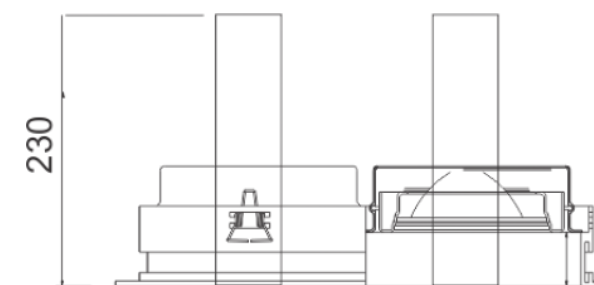

MULTIPLUS PAR30 2 FOCO

01 1470

MULTIPLUS PAR30 2 FOCO

01 1470/PAR30 - 2X75W Halógena refletora PAR30 - E27

Luminária de embutir com recuo de 26mm em perfil de alumínio extrudado e pintado por processo eletrostático. Sistema de orientação dos focos das lâmpadas. Fixação chumbada ao forro.

Nicho: 305 x 150 mm

imagem meramente ilustrativa

ATENÇÃO:
Apenas para forro de gesso, para outros forros apenas sobre consulta.