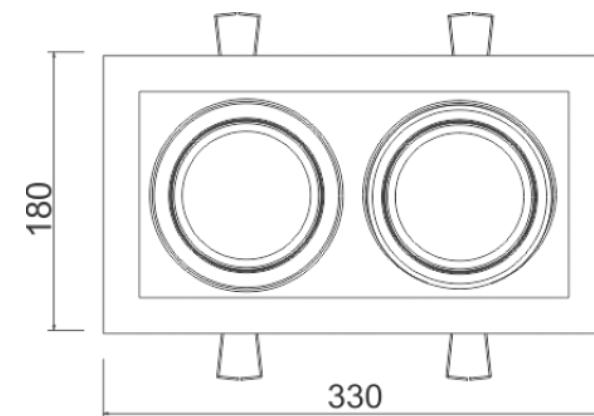

MULTIPLUS PAR30 2 FOCO

01 1470

MULTIPLUS PAR30 2 FOCO

01 1470/PAR30 - 2X75W Halógena refletora PAR30 - E27

Luminária de embutir com recuo de 26mm em perfil de alumínio extrudado e pintado por processo eletrostático. Sistema de orientação dos focos das lâmpadas. Fixação chumbada ao forro.

Nicho: 305 x 150 mm

imagem meramente ilustrativa

ATENÇÃO:
Apenas para forro de gesso, para outros forros apenas sobre consulta.