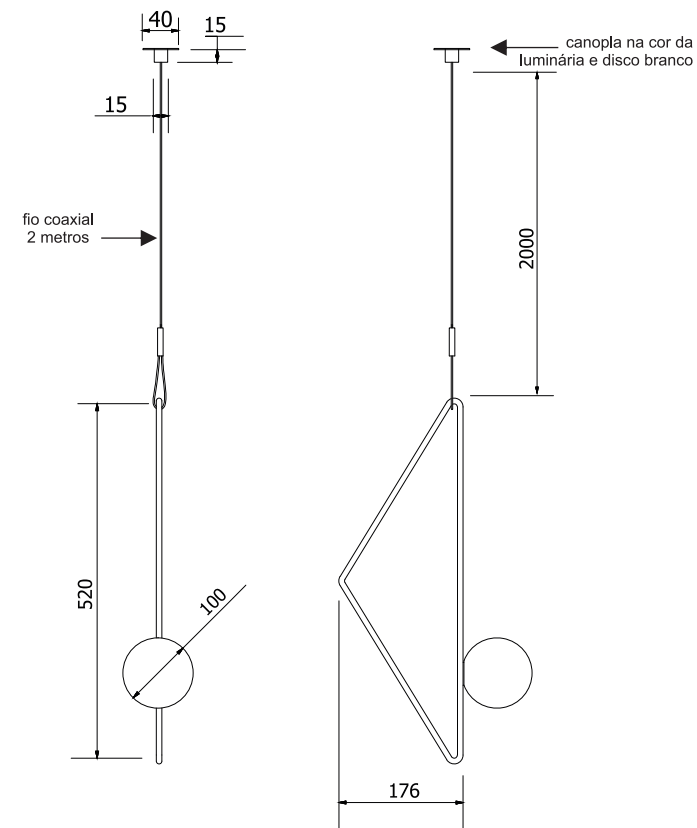

ATENÇÃO:

Observações extras:
Os pedidos deverão ser acompanhados da especificação da cor da luminária e do fio de alimentação. Canopla não tampa ponto de alimentação.

PENDENTE JOIA 05 5406

PENDENTE JOIA

Pendente elegante com iluminação difusa para ser utilizado sozinho ou em conjuntos compondo o ambiente. Fabricado em latão e/ou alumínio tratado e pintado, difusor polímero rotomoldado. Micro canopla pintada na cor da luminária.

05 5406/107A = 1 x 10 1007 -127V (LATÃO PINTADO)

05 5406/107B = 1 x 10 1007 -220V (LATÃO PINTADO)

05 5406/L/107A = 1 x 10 1007 -127V (LATÃO POLIDO)

05 5406/L/107B = 1 x 10 1007 -220V (LATÃO POLIDO)

***Canopla do desenho para teto de gesso. Para alvenaria utilizar:**

01 9796 ou 01 9796/L diâmetro de 38mm x 40mm pintado na cor da luminária e disco cego branco.