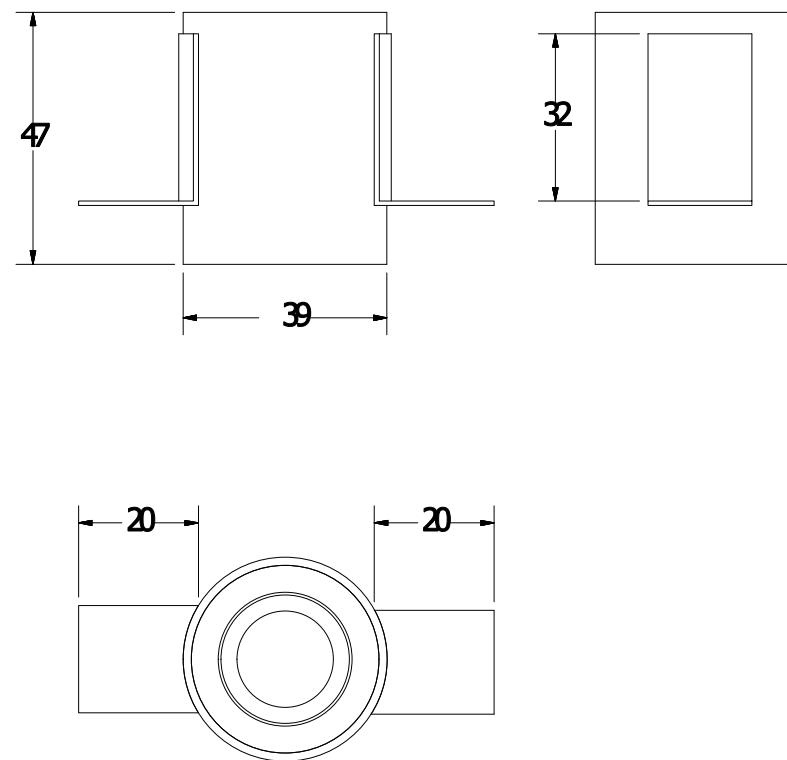

**EMBUTIDO TRITT 10° - NO FRAME**  
05 1495

**EMBUTIDO TRITT 10° - NO FRAME**

05 1495/105A - 1 X 10 1005-27-1 127V (DRIVER INCLUSO)  
05 1495/105B - 1 X 10 1005-27-1 220V (DRIVER INCLUSO)

Mini embutido sem moldura (no frame), com corpo em alumínio e acabamento em pintura eletrostática ou vinílica, dotado de cone anti ofuscante, lente acrílica com ângulo de 24 graus. Sistema de engate invisível sem parafusos. Usa um led integrado. Ideal para iluminação dramática de pequenas superfícies ou efeitos de rasgos de luz em superfícies verticais.

imagem meramente ilustrativa

ABERTURA  
DO FOCO

NICHO:  $\varnothing$ 40mm

ATENÇÃO:

Apenas para forro de gesso, para outros forros apenas sob consulta.