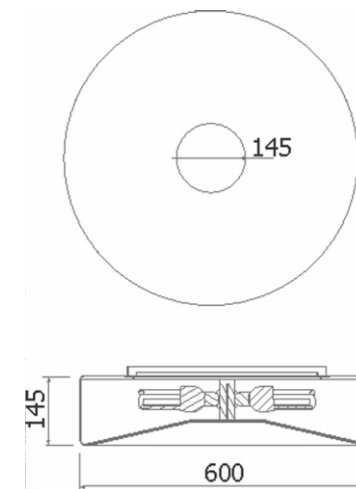

FLEX

FLEX

Luminária com iluminação difusa com possibilidade de utilização de cores na chapa central. Difusor em polímero leitoso, chapa central em aço e pintado com pintura vinílica e/ou eletrostática.

Am - amarelo | Az - azul | Bo - bronze | Bt - beterraba | Ch - chumbo | Co - cobalto | Do - dourado | La - laranja | Li - lima | Ou - ouro | Pr - prata | Rs - rosa | Ve - vermelho | Vd - verde

Plafon Flex

01 2286 - 4 x 23W fluorescente compacta (TWIST) - E27

Plafon Flex LED

05 2286/401A - 4 x 10 1001 - 127

05 2286/401B - 4 x 10 1001 - 220

APLICAÇÃO: **ACABAMENTO:** **ATENÇÃO:**

Os pedidos deverão ser acompanhados da especificação da cor da cúpula.