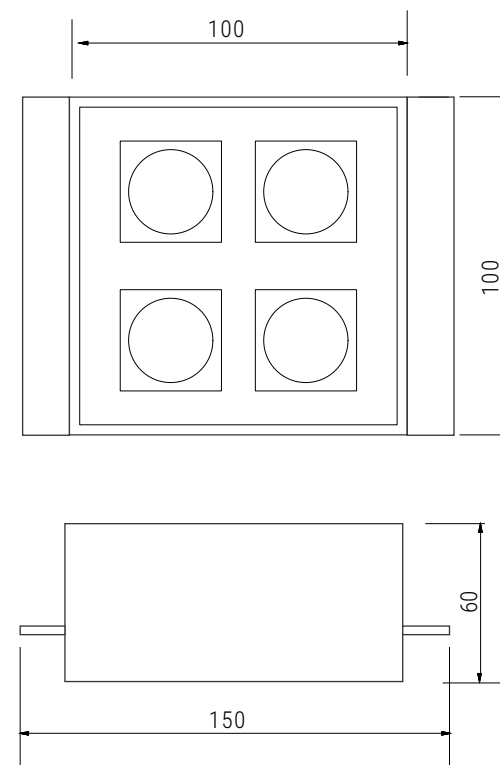

EMBUTIDO VISION - NO FRAME

EMBUTIDO VISION - NO FRAME

Embutido no frame fabricado em perfil de alumínio tratado e pintado por processo eletrostático e iluminador recuado com acabamento na cor preta.

Conjunto ótico disponível nos fachos de 10°, 15° ou 25°.

- 05 1507/112A/10 - 1 x 10 1012-4-10
- 05 1507/112B/10 - 1 x 10 1012-4-10
- 05 1507/112A/15 - 1 x 10 1012-4-15
- 05 1507/112B/15 - 1 x 10 1012-4-15
- 05 1507/112A/25 - 1 x 10 1012-4-25
- 05 1507/112B/25 - 1 x 10 1012-4-25