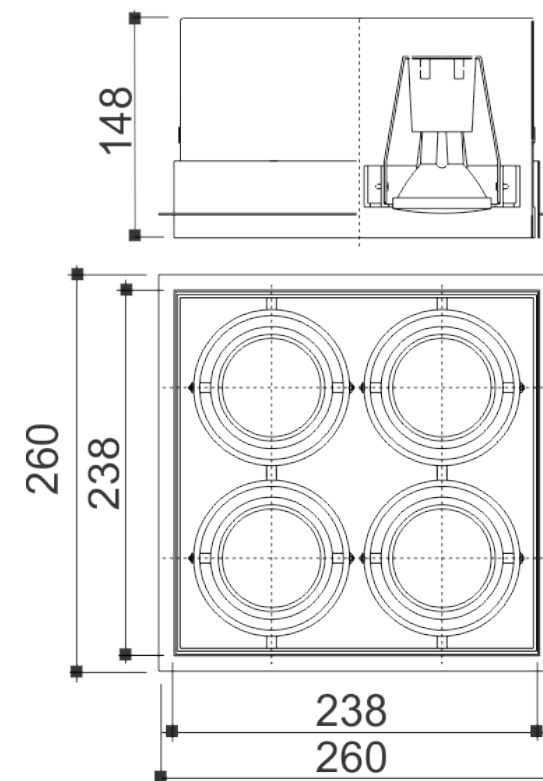

imagem meramente ilustrativa

ATENÇÃO:

MIX NO FRAME PAR20 4 FOCO

01 1317

MIX NO FRAME PAR20 4 FOCO

01 1317/PAR20 - 4x50W Halógena refl. PAR20 - E27

01 1317/HPAR20 - 4x35W Vapor met. PAR20 - E27

Caixa mix embutida quadrado no frame fabricado em alumínio pintado por processo eletrostático. Sistema de orientação dos focos das lâmpadas. Fixação chumbada ao forro.