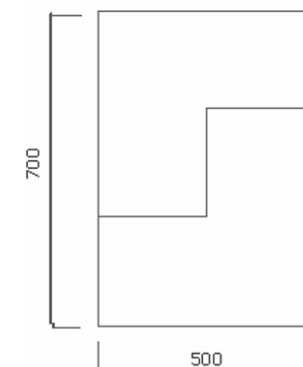

LEVEL

LEVEL

Luminária com iluminação indireta de luz agradável e possibilidade de utilização de 2 cores nos rebatedores. Rebatedores em chapa de alumínio tratado e pintado.

Level

01 5369 - 2x 150W Halógena bipolar - R7s

Level LED

05 5369/201A - 2 x 10 1001 - 127

05 5369/201B - 2 x 10 1001 - 220

APLICAÇÃO: ACABAMENTO: FIOS:

TODOS OS
DE LINHA

ATENÇÃO:

Os pedidos deverão ser acompanhados da especificação da cor da cúpula e fio de alimentação. Canopla sempre na cor branca. Altura recomendada para instalação 40 cm do teto