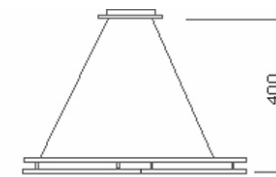

LEVEL

LEVEL

Luminária com iluminação indireta de luz agradável e possibilidade de utilização de 2 cores nos rebatedores. Rebatedores em chapa de alumínio tratado e pintado.

Level

01 5369 - 2x 150W Halógena bipolar - R7s

Level LED

05 5369/201A - 2 x 10 1001 - 127

05 5369/201B - 2 x 10 1001 - 220

APLICAÇÃO: ACABAMENTO: FIOS:

TODOS OS
DE LINHA

ATENÇÃO:

Os pedidos deverão ser acompanhados da especificação da cor da cúpula e fio de alimentação. Canopla sempre na cor branca. Altura recomendada para instalação 40 cm do teto