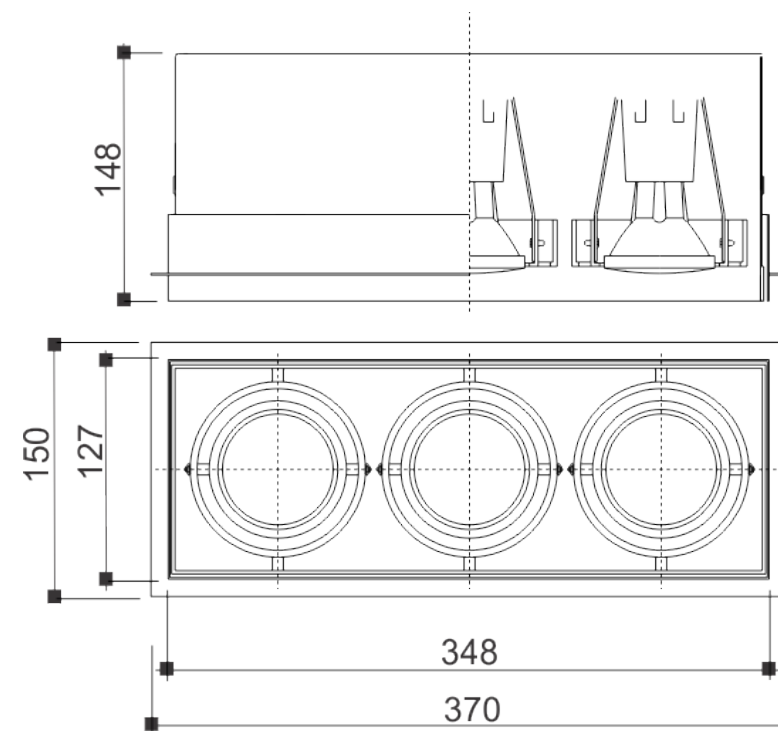

### MIX NO FRAME PAR20 3 FOCO

01 1316/PAR20 - 3x50W Halógena refl. PAR20 - E27

01 1316/HPAR20 - 3x35W Vapor met. PAR20 - E27

Caixa mix embutida quadrado no frame fabricado em alumínio pintado por processo eletrostático. Sistema de orientação dos focos das lâmpadas. Fixação chumbada ao forro.