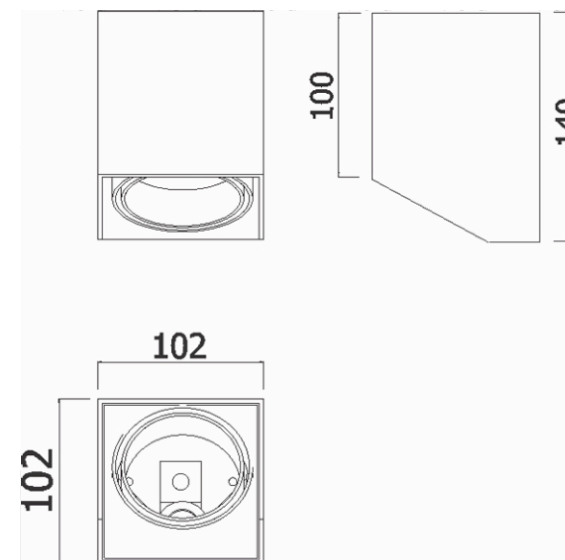

imagem meramente ilustrativa

ATENÇÃO:

ARANDELA CUBO 30° 01 6422

ARANDELA CUBO 30°

01 6422/DIC50 - 1 X 50W halógena reflt. dicróico - GU5,3

01 6422/AR70 - 1 X 50W halógena reflt. alumínio - BA15d

01 6422/LAR - 1 X 5W LED Ar70

Arandela em alumínio tratado e pintado por processo eletrostático e orientação de foco