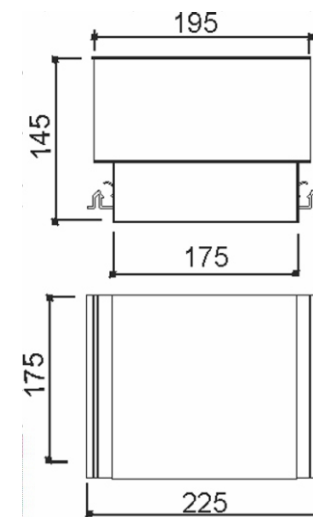

### EMBUTIDO NUBE 225

Embutido quadrado com difusor recuado em policarbonato sem moldura fabricado em alumínio pintado por processo eletrostático. Fixação chumbada ao forro.

Embutido Nube 225

01 1358/FC - 2x23W Fluorescente compacta - E27

Embutido Nube 225 Led

05 1358/102A - 1 x 10 1002

05 1358/102B - 1 x 10 1002

APLICAÇÃO:

ACABAMENTO:

ATENÇÃO:

Instalação em gesso cartonado padrão de mercado (12,5 mm de espessura).