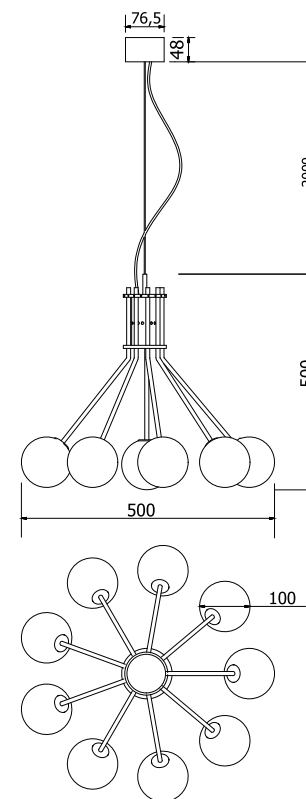

PENDENTE ANTERA P

PENDENTE ANTERA P

Pendente imponente fabricado em latão tratado e polido ou alumínio tratado e pintado, possui 10 hastes com 10 esferas rotomoldadas em polímero leitoso. Uma iluminação elegante e moderna para os ambientes. Canopla na cor da luminária.

01 5411/LT/P = 10 x Lâmpada Bipino 2,5w - G9 (LATÃO POLIDO)

01 5411/P = 10 x Lâmpada Bipino 2,5w - G9 (ALUMINIO PINTADO)

Existem vários modelos de lâmpada led bipino no mercado, após testes selecionamos a que apresentou melhor resultado.
Sugerimos utilizar a **Lâmpada Led Bipino - G9 (Cod. 14 8897)**

APLICAÇÃO:

ACABAMENTO:

FIOS:

branco
transparente
preto
colorido

ATENÇÃO:

Observações extras:
Os pedidos deverão ser acompanhados da especificação da cor da luminária e do fio de alimentação. Canopla não tampa ponto de alimentação.