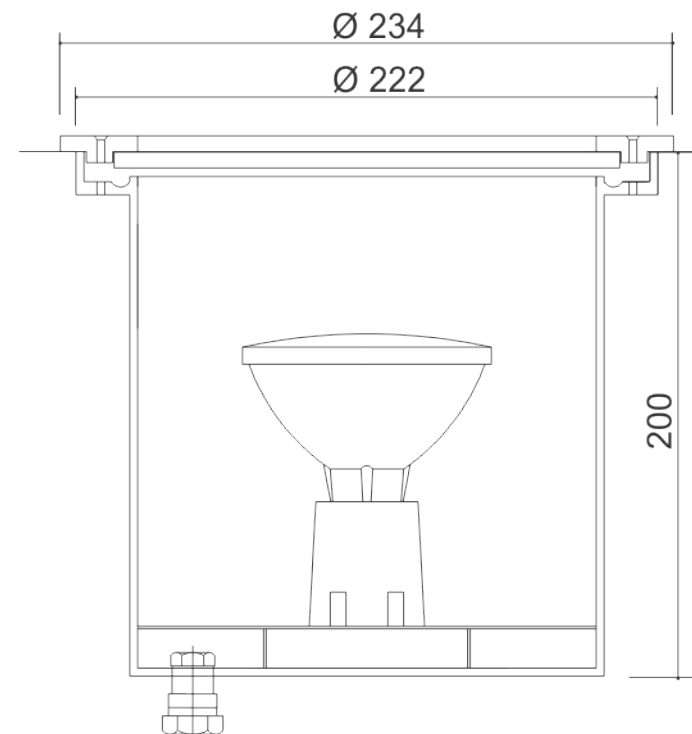

imagem meramente ilustrativa

**ATENÇÃO:**  
Acessórios Opcionais:  
01 9768 - grelha interna quadriculada.  
01 9769 - grelha interna concêntrica  
02 8200 - vidro temperado cristal diâm.193mm

## EMBUTIDO DE PISO 1 01 8200

### EMBUTIDO DE PISO 1

- 01 8200/PAR30 - 1x75W Halógena refletora PAR30 - E27
- 01 8200/PAR38 - 1x90W Halógena refletora PAR38 - E27
- 01 8200/AR111 - 1x100W Halógena refl. alum. AR111 - G53
- 01 8200/LED30 - 1x9W Lâmpada LED PAR 30 - E27

Opções:

- 01 9637 - Tampa quadrada pequena em alumínio injetado.