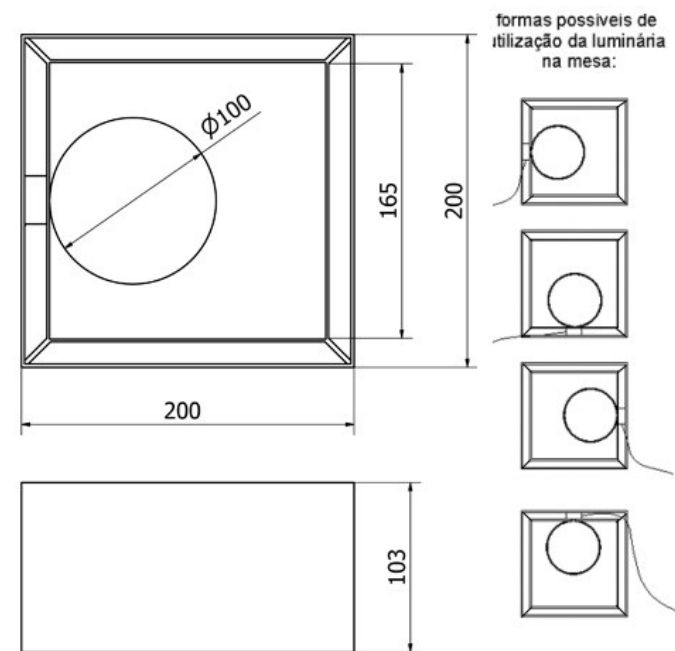

imagem meramente ilustrativa

LUMINÁRIA DE MESA JOY

05 7190/107A - 1 X 10 1007-127
05 7190/107B - 1 X 10 1007-220

Luminária decorativa de mesa, constituída de moldura quadrada dotada de esfera difusora em polímero. Com forte apelo estético, ideal para uso em cabeceiras, pequenos escritórios ou mesas de canto. Usa módulo de leds integrado.

APLICAÇÃO:

ACABAMENTO:

FIOS:

ATENÇÃO:

Podem utilizar cor da caixa interna diferente da externa