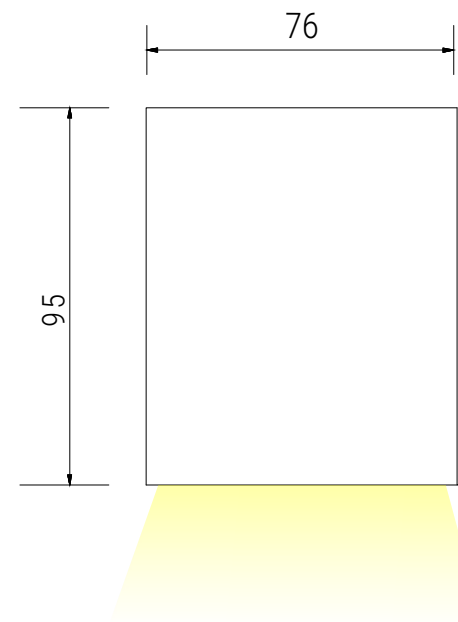

PLAFON TUBE

PLAFON TUBE

Plafon fabricada em perfil de alumínio tratado e pintado por processo eletrostático. Facho recuado e mola de fixação da lâmpada.

01 2305/LAR 1 X LED AR70- GU10

APLICAÇÃO:

INTERNA

ACABAMENTO: