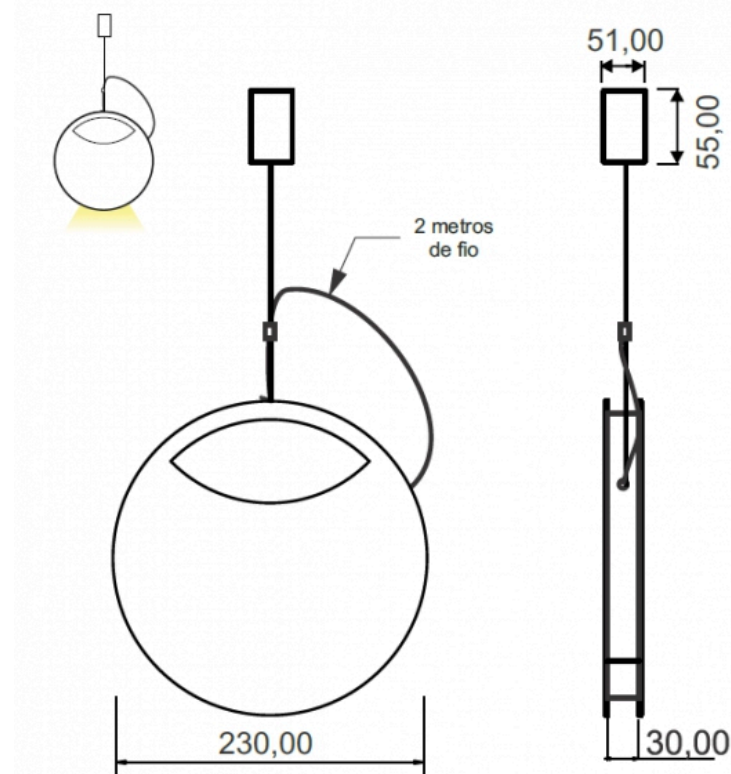

imagem meramente ilustrativa

LANÇAMENTOS
INTERPAM 2016

ATENÇÃO:

Canopla não tampa ponto de alimentação.
Fio de tecido preto padrão.
Usar disco "cego" se necessário. Cotar disco código 01 9601

Pendente Bag P 05 5393

PENDENTE BAG P LED*

Pendente que pode ser utilizado formando conjuntos, fabricado em alumínio tratado e pintado por tinta epóxi ou vinílica e difusor em policarbonato.

05 5393/101A = 1 x 10 1001 - 127v

05 5393/101B = 1 x 10 1001 - 220v

***Led incorporado que não utiliza fonte e é ligado diretamente na rede**