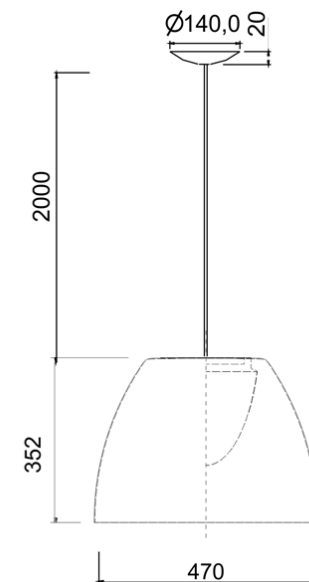

KALILA

KALILA

Pendente em alumínio tratado e pintado por processo eletrostático ou em tinta vinílica conforme opções de cores abaixo. Difusor em policarbonato, fixação por canopla em alumínio e fio de alimentação com opções de cores: preto, branco, transparente, vermelho, amarelo, laranja, listrado laranja e branco e listrado preto e branco.

Kalila
01 5357 - 3 x 23W fluorescente compacta - E27

Kalila LED
05 5357/102A - 1 x 10 1002 - 127
05 5357/102B - 1 x 10 1002 - 220

APLICAÇÃO: ACABAMENTO: FIOS:

TODOS OS
DE LINHA

ATENÇÃO:

Canopla da mesma cor externa escolhida para a cúpula. Os pedidos deverão ser acompanhados da especificação da cor da cúpula e fio de alimentação.