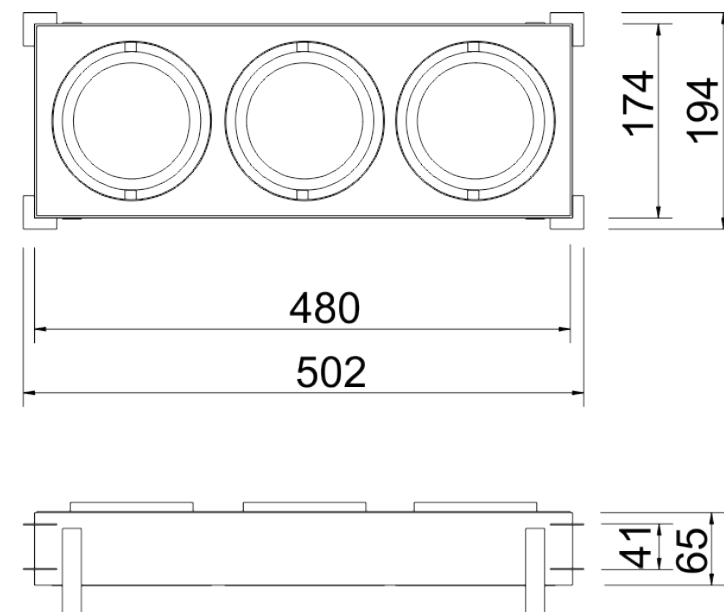

NO FRAME W
01 1416

EMBUTIDO NO FRAME W

Caixa mix embutida branca, fabricado em alumínio, e pintado por processo eletrostático. Sistema de orientação do foco da lâmpada.

01 1416/PAR20 - 3X50W Halógena refletora PAR20 - E27

01 1416/HPAR20 - 3X35W Vapor Metálico PAR - E27

Atenção: modelo somente na cor branca.

APLICAÇÃO:

INTERNA

ACABAMENTO:

BRTX

EPOXI

ATENÇÃO:

Luminária para apenas gesso acartonado de espessura 12,5mm.