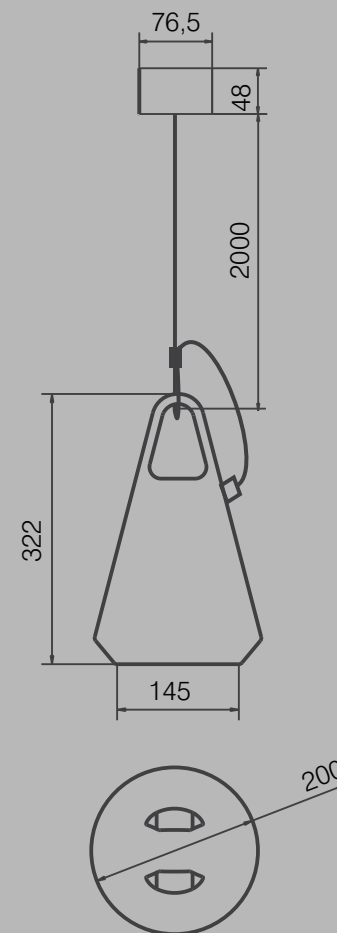

INTERPAM
Iluminação

01 5377 - Pendente Thomas

No intuito de melhorar cada vez mais os seus produtos, a INTERPAM se reserva o direito de fazer modificações nas dimensões, materiais, acabamentos, etc., retirar de linha, ou mesmo substituir seus produtos por outros sem prévio aviso.

IMAGEM MERAMENTE ILUSTRATIVA

01 5377 - 1 x LED PAR20 - E27
01 5377/GU10 - 1 x LED - GU10

Pendente em cerâmica fabricado por processo artesanal com acabamento em pintura vinílica e canopla em alumínio pintado na cor da luminária.

Pode utilizar somente cores vinílicas.

Os pedidos deverão ser acompanhados da especificação da cor e do fio de alimentação.

Esta canopla não tampa ponto de alimentação.