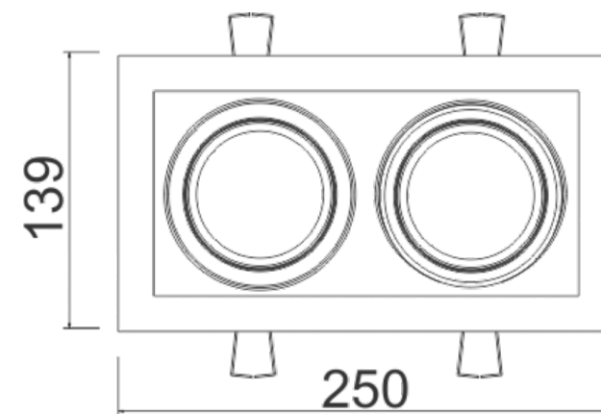

imagem meramente ilustrativa

ATENÇÃO:
Apenas para forro de gesso, para outros forros apenas sobre consulta.

MULTIPLUS PAR20 2 FOCO

01 1458

MULTIPLUS PAR20 2 FOCO

01 1458/PAR20 - 2X50W Halógena refletora PAR20 - E27

Luminária de embutir com recuo de 26mm em perfil de alumínio extrudado e pintado por processo eletrostático. Sistema de orientação dos focos das lâmpadas. Fixação chumbada ao forro.

Nicho: 110 x 225 mm