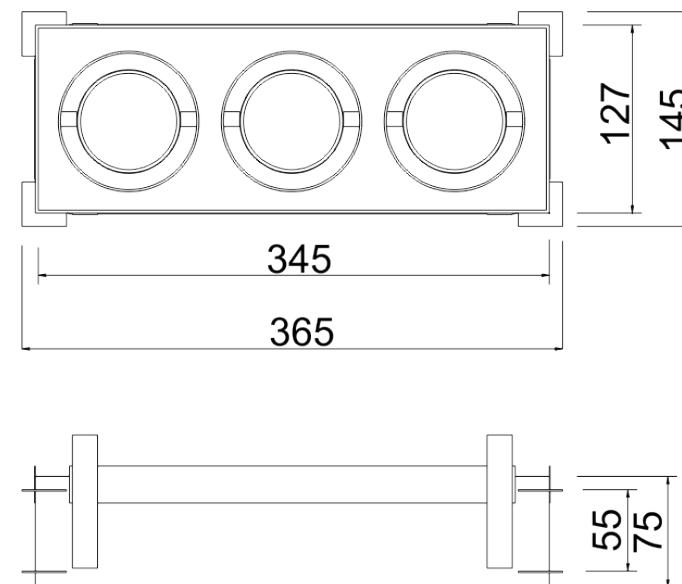

### EMBUTIDO NO FRAME W

Caixa mix embutida branca, fabricada em alumínio, e pintada por processo eletrostático. Sistema de orientação do foco da lâmpada.

01 1412/DIC50 - 3X50W Halógena refletor dicróico - GU5,3

01 1412/AR70 - 3X50W Halógena refletor alumínio 70 - Ba15d

01 1412/LAR - 3X Lâmpada Led Ar70 - GU10

Atenção: modelo somente na cor branca.

APLICAÇÃO:

ACABAMENTO:

ATENÇÃO:

Luminária para apenas gesso acartonado de espessura 12,5mm.