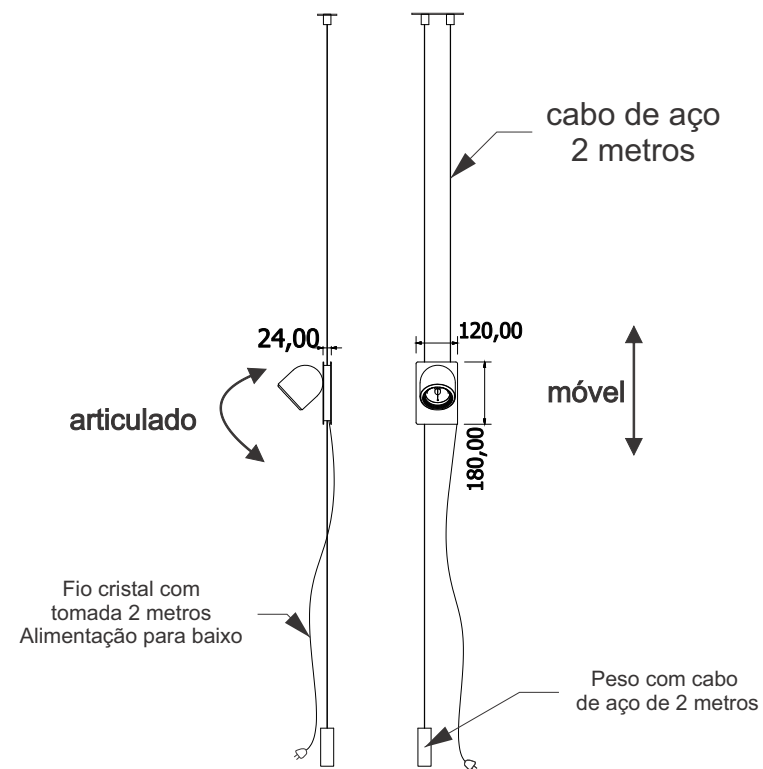

imagem meramente ilustrativa

**PENDENTE OCCHIO 1 FOCO**  
01 5396/1

**PENDENTE OCCHIO 1 FOCO LED\***  
01 5396/1 - 1 x LED Mr16-GU10

Pendente com mecanismo deslizante de fixação. Acabamento em pintura eletrostática ou vinilica. Munido de um spot Theo articulado, e lastro de estabilização. Usa uma lampada Mr16 base GU10.