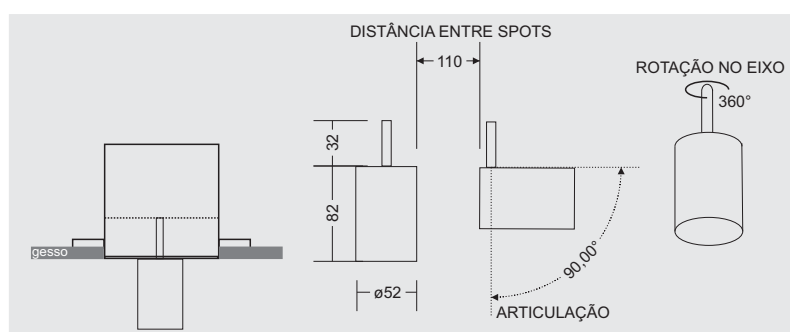

Sistema Way - Embutido

01 9300 - Sistema Way por metro

Embutido em perfil de alumínio tratado e pintado por processo eletrostático, com difusor em polímero leitoso recuado, refletor de alto brilho para fita de led e módulo spot fixo e/ou articulado. Vendido por metro.

- Medida máxima do difusor: 2 metros.
- Solicitamos o envio do desenho juntamente com o pedido.
- Led e driver cotados a parte.

Sistema Way - Spot Articulado

01 9301/GU10 - 1 X LED Mr16 -Gu10

Spot cilíndrico articulado em alumínio pintado por processo eletrostático para sistema Way.

- Para otimizar o uso do equipamento recomendamos circuitos independentes para fitas e spots.
- Solicitamos o envio do desenho juntamente com o pedido.
- Não é possível reposicionar o spot após fabricação.
- Distância mínima entre spots : 110mm.

Sistema Way - Spot Fixo

01 9302/GU10 - 1 X LED Mr16 -Gu10

Spot cilíndrico fixo em alumínio pintado por processo eletrostático para sistema Way.

- Para otimizar o uso do equipamento recomendamos circuitos independentes para fitas e spots.
- Solicitamos o envio do desenho juntamente com o pedido.
- Não é possível reposicionar o spot após fabricação.
- Distância mínima entre spots : 30mm.