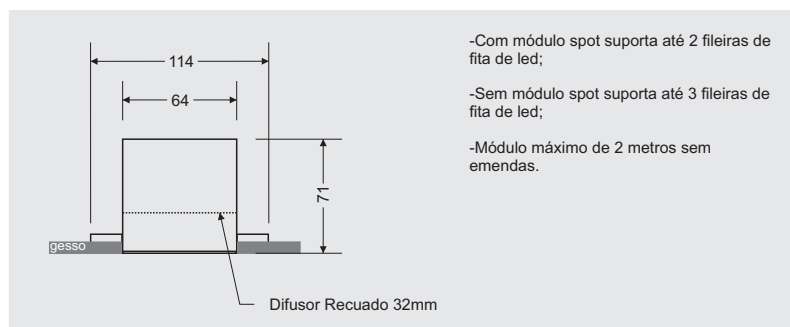

Sistema Way - Embutido

01 9300 - Sistema Way por metro

Embutido em perfil de alumínio tratado e pintado por processo eletrostático, com difusor em polímero leitoso recuado, refletor de alto brilho para fita de led e módulo spot fixo e/ou articulado. Vendido por metro.

- Medida máxima do difusor: 2 metros.
- Solicitamos o envio do desenho juntamente com o pedido.
- Led e driver cotados a parte.

Sistema Way - Spot Articulado

01 9301/GU10 - 1 X LED Mr16 -Gu10

Spot cilíndrico articulado em alumínio pintado por processo eletrostático para sistema Way.

- Para otimizar o uso do equipamento recomendamos circuitos independentes para fitas e spots.
- Solicitamos o envio do desenho juntamente com o pedido.
- Não é possível reposicionar o spot após fabricação.
- Distância mínima entre spots : 110mm.

Sistema Way - Spot Fixo

01 9302/GU10 - 1 X LED Mr16 -Gu10

Spot cilíndrico fixo em alumínio pintado por processo eletrostático para sistema Way.

- Para otimizar o uso do equipamento recomendamos circuitos independentes para fitas e spots.
- Solicitamos o envio do desenho juntamente com o pedido.
- Não é possível reposicionar o spot após fabricação.
- Distância mínima entre spots : 30mm.