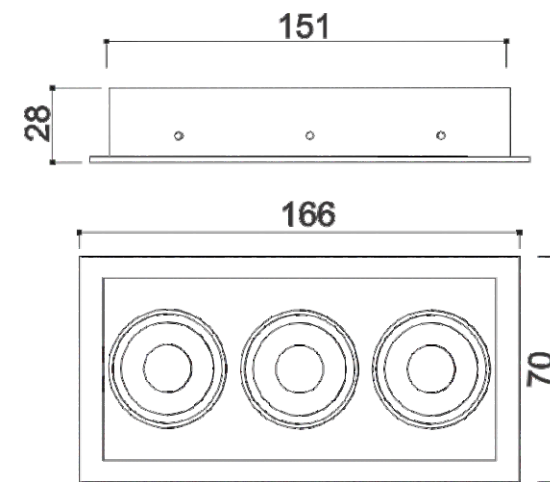

IDIOS TRÊS FOCOS

IDIOS TRÊS FOCOS

Embutido quadrado com foco orientável, fabricado em alumínio tratado e pintado por processo eletrostático. Fixação ao forro através de suporte metálico.

Idios 3 focos
01 1368 - 3 x 3W LED

Idios 3 focos LED
05 1368/105A - 1 x 10 1005-30-3
05 1368/105B - 1 x 10 1005-30-3

APLICAÇÃO:

INTERNA

ACABAMENTO:

EPOXI

ATENÇÃO:

- LEDs na cor branco 3000K, outras cores apenas sob consulta.
- Fixação ao forro através de suporte metálico.