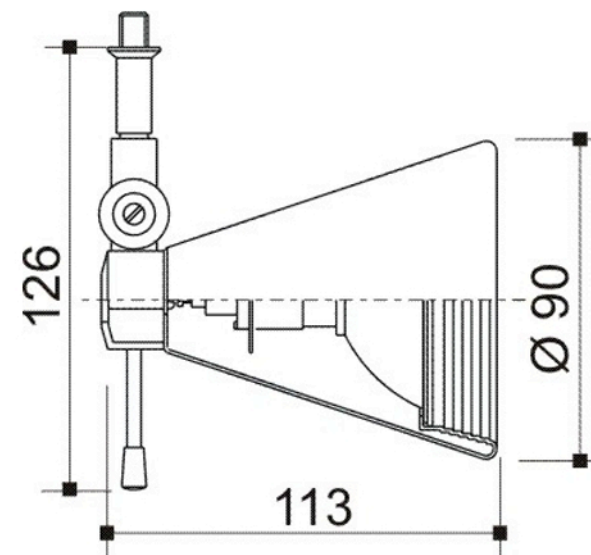

imagem meramente ilustrativa

ATENÇÃO:

SPOT CÔNICO AR70

01 3103

SPOT CÔNICO Ar70

01 3103 - 1x50W Halógena refl. alumínio AR70 - Ba15d

01 3103 - 1x5W LED AR70 - Gu10

Spot cônico em alumínio pintado por processo eletrostático. Sistema anti-ofuscamento frontal. Fixação através de canopla.

Acessórios opcionais:

01 9631 - Canopla cilíndrica em alumínio p/transformador Ø77mm x 80mm

36 9703 - Plug para trilho

36 9702 - Caixa para trafo com plug para trilho: