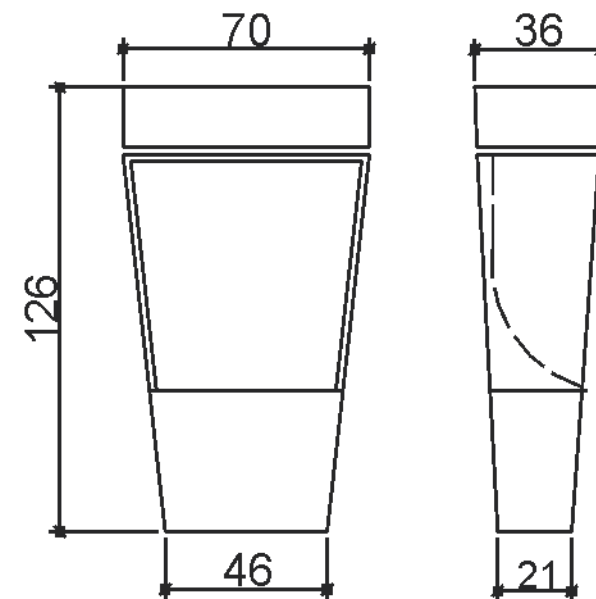

imagem meramente ilustrativa

ATENÇÃO:

Esta luminária não tampa ponto de alimentação elétrica.
LED G9 compatível: 14 8853/127, 14 8853/220, 14 8854/110

ARANDELA SPAZIO MINI
01 6355

ARANDELA SPAZIO MINI

01 6355/HA - 1x40W Halógena bipino tensão de rede - G9

05 6355/107A/70 - 1 x 10 1007 - 127

05 6355/107B/70 - 1 x 10 1007 - 220

Arandela tipo pá em alumínio tratado e pintado por processo eletrostático com foco de luz direcionado para cima. Refletor interno em alumínio, vidro temperado transparente.

Acessório opcional: 01 9731/80 - Canopla retangular em alumínio.