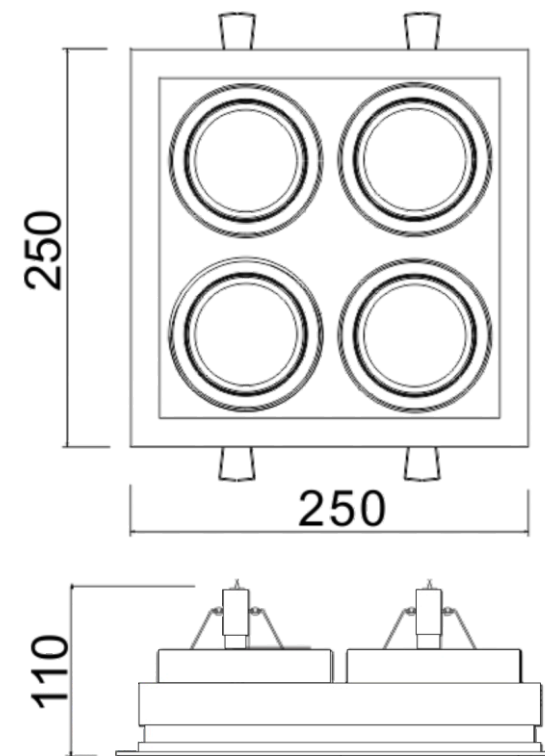

MULTIPLUS DIC/AR 4 FOCO

01 1440

MULTIPLUS DIC/AR 4 FOCO

01 1440/DIC50 - 4X50W Halógena refletor dicróico - GU5,3

01 1440/AR70 - 4x50W Halógena refletor alumínio 70 - Ba15d

01 1440/LAR - 4x5W LED AR70 - GU10

Luminária de embutir com recuo de 26mm em perfil de alumínio extrudado e pintado por processo eletrostático. Sistema de orientação dos focos das lâmpadas. Fixação chumbada ao forro.

Nicho: 225 x 225 mm

imagem meramente ilustrativa

APLICAÇÃO:

INTERNA

ACABAMENTO:

EPOXI

ATENÇÃO:

Apenas para forro de gesso, para outros forros apenas sobre consulta.