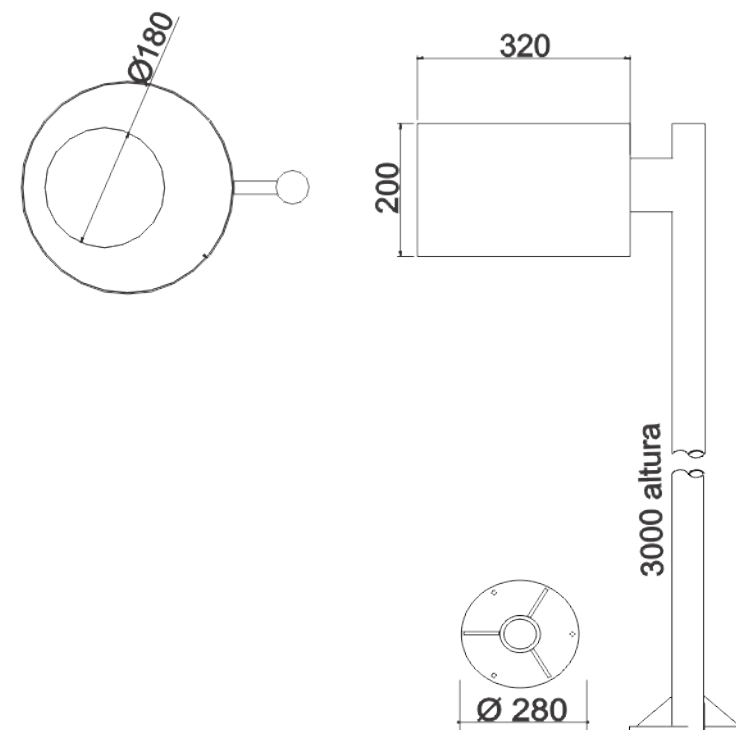

imagem meramente ilustrativa

ATENÇÃO:

Instalação em base de concreto por meio de chumbadores.

POSTE DESS 2

01 8260

POSTE DESS 2

- 01 8260/2DE - 02x26W Dulux D/E - G24q-3
- 01 8260/TE - 01x42W Dulux T/E - G24q-3
- 01 8260/2TE - 02x42W Dulux T/E - G24q-3
- 01 8260/TS70 - 01x70W Vapor met. bipolar - RX7s
- 01 8260/TS150 - 01x150W Vapor met. bipolar - RX7s-24
- 01 8260/T70 - 01x70W Vapor metálico bipino - G12
- 01 8260/T150 - 01x150W Vapor metálico bipino - G12

Poste com 1 pétala em alumínio e base em aço tratado e pintado por processo eletrostático