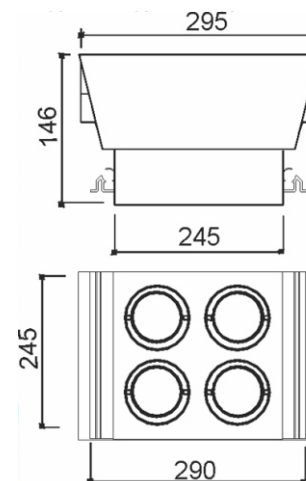

### NUBE 290 QUATRO FOCOS

Embutido retangular com difusor em policarbonato recuado sem moldura fabricado em alumínio pintado por processo eletrostático. Com sistema de orientação dos focos das lâmpadas e fixação chumbada ao forro.

05 1379/102A/GU ou 05 1379/102B/GU 1 x 10 1002 - Mr16

**APLICAÇÃO:**

**ACABAMENTO:**

**ATENÇÃO:**

Instalação em gesso cartonado padrão de mercado (12,5 mm de espessura).