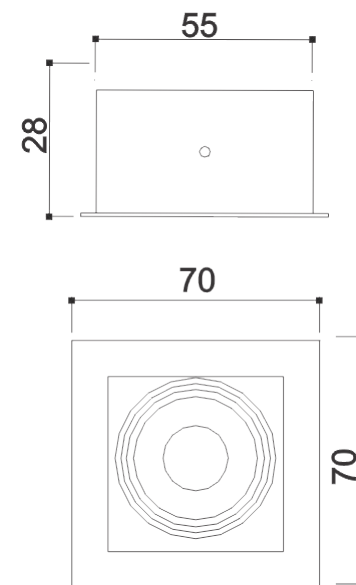

### IDIOS UM FOCO

Embutido quadrado com foco orientável, fabricado em alumínio tratado e pintado por processo eletrostático. Fixação ao forro através de suporte metálico.

Idios 1 Foco  
01 1366 - 1 x 3W LED