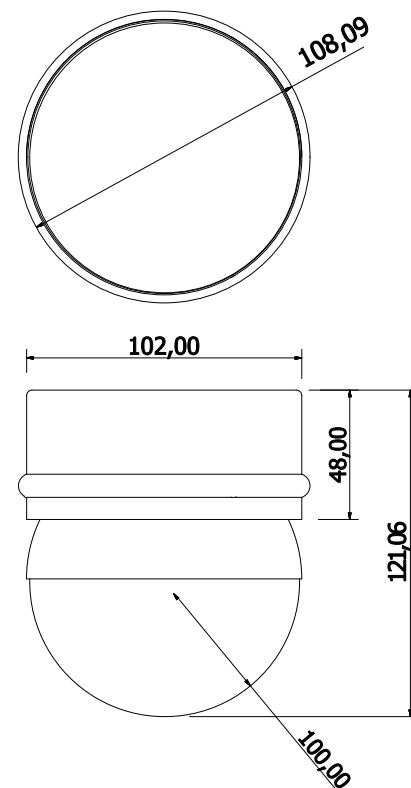

SEMI-EMBTIDO BALL
05 1498

SEMI-EMBTIDO BALL

05 1498/107A - 1 X 10 1007 -127v
05 1498/107B - 1 X 10 1007 -220v

Semi embutido, sem moldura (no frame), com corpo em alumínio e acabamento em pintura eletrostática, dotado de esfera difusora em polímero com giro circular e orbital. Usa um iluminador de leds integrado. Dotado de forte apelo decorativo e funcional.

imagem meramente ilustrativa

NICHO: \varnothing 102mm X 48mm

APLICAÇÃO:

ACABAMENTO:

ATENÇÃO:

Apenas para forro de gesso, para outros forros apenas sob consulta.