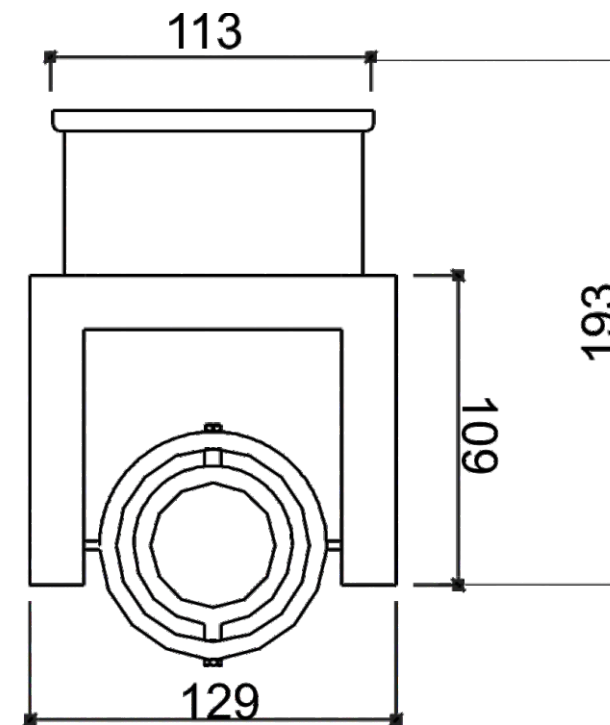

## SPOT OTTO MR16

01 3114

### SPOT OTTO MR16

01 3114 - 1x50W Halógena refl. dicróico - GU5,3

Spot em alumínio pintado por processo eletrostático com anéis de orientação de foco. Fixação através de canopla.

Acessórios opcionais:

36 9703 - Plug para trilho