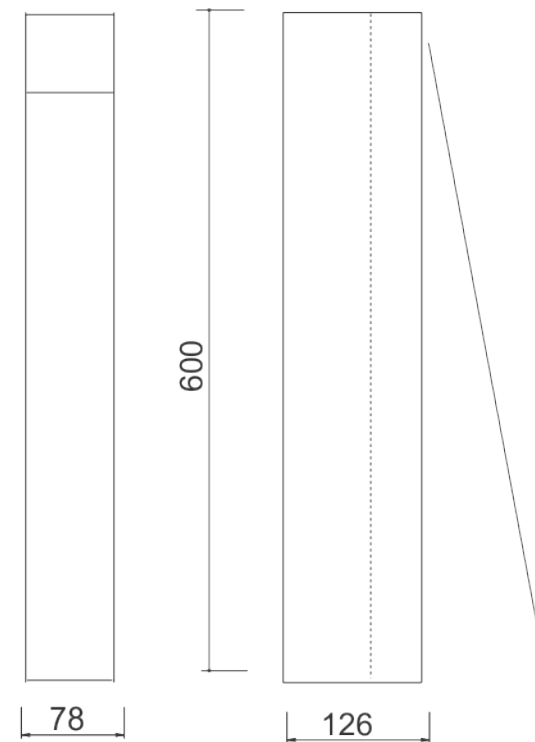

imagem meramente ilustrativa

ATENÇÃO:

BALIZADOR FASCIO G

01 8276 - 1x40W Halógena bipino tensão de rede -G9

Balizador para área externa em alumínio tratado e pintado por processo eletrostático e fecho de luz direcionado para baixo. Fixação através de parafusos.

Acessório opcional:

01 9756 - espeto para fixação em jardim