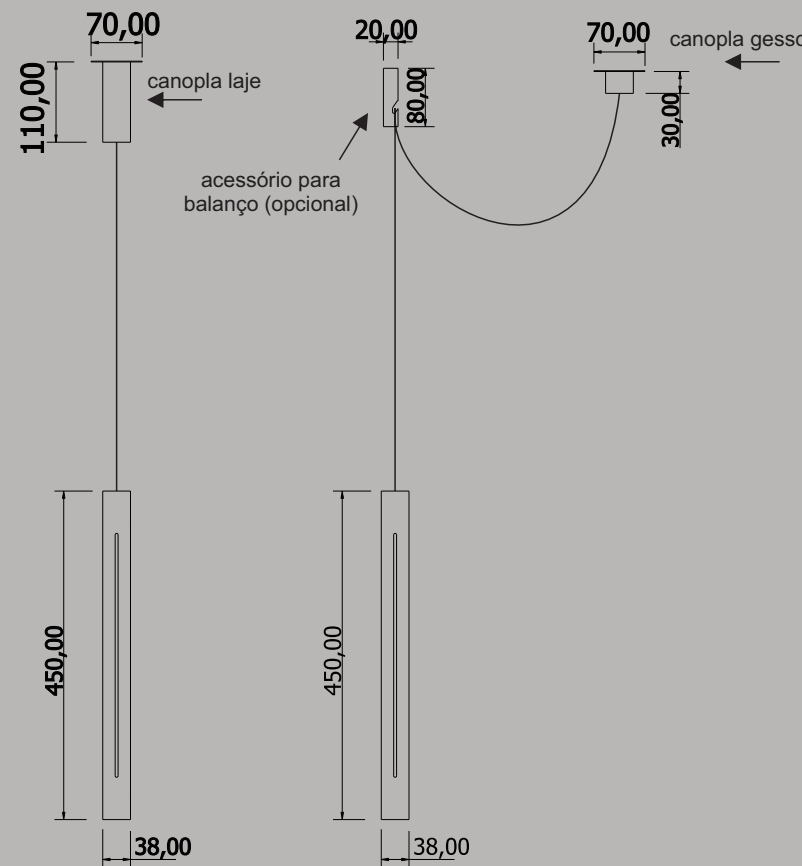

INTERPAM

Iluminação

05 5391 - Pendente Fit Rasgo - Led Duplo

No intuito de melhorar cada vez mais os seus produtos, a INTERPAM se reserva o direito de fazer modificações nas dimensões, materiais, acabamentos, etc., retirar de linha, ou mesmo substituir seus produtos por outros sem prévio aviso.

IMAGEM MERAMENTE ILUSTRATIVA

Pendente Fit Rasgo - Led Duplo

05 5391/105A - Pendente Fit Rasgo - Led Duplo 127v - 1 x 10 1005-30-2

05 5391/105B - Pendente Fit Rasgo - Led Duplo 220v - 1 x 10 1005-30-2

Pendente tubo slim em alumínio tratado e pintado, 1 rasgo lateral para efeito de luz com led interno e fecho de luz com led direcionado para baixo. Led e fonte incorporados e são ligado diretamente na rede.

Os pedidos deverão ser acompanhados da especificação da cor da cúpula e canopla.

Opção de cor no refletor interno para efeito de luz.

Somente área interna.

Pode utilizar cores epóxi ou vinílicas.

Fio somente Cristal.

Opção para gesso:

01 9788- Canopla para gesso

Acessório opcional:

01 9789 - Acessório para balanço