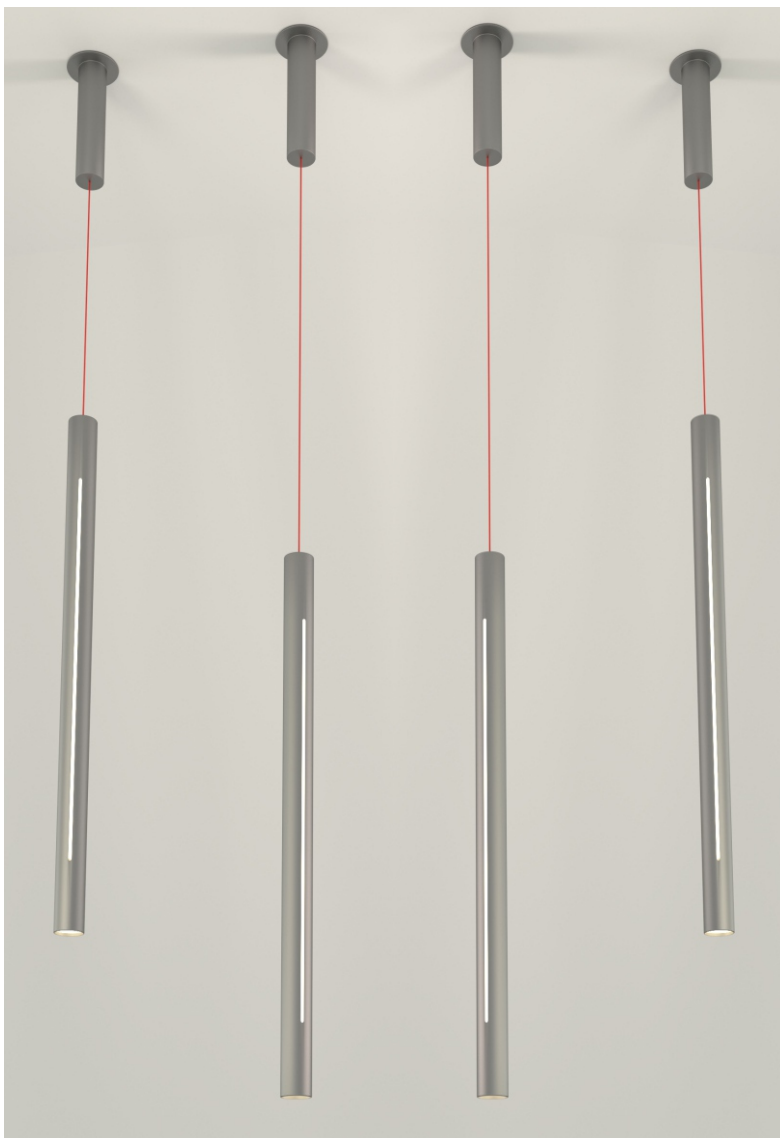

INTERPAM

Iluminação

05 5391 - Pendente Fit Rasgo - Led Duplo

No intuito de melhorar cada vez mais os seus produtos, a INTERPAM se reserva o direito de fazer modificações nas dimensões, materiais, acabamentos, etc., retirar de linha, ou mesmo substituir seus produtos por outros sem prévio aviso.

IMAGEM MERAMENTE ILUSTRATIVA

Pendente Fit Rasgo - Led Duplo

05 5391/105A - Pendente Fit Rasgo - Led Duplo 127v - 1 x 10 1005-30-2

05 5391/105B - Pendente Fit Rasgo - Led Duplo 220v - 1 x 10 1005-30-2

Pendente tubo slim em alumínio tratado e pintado, 1 rasgo lateral para efeito de luz com led interno e fecho de luz com led direcionado para baixo. Led e fonte incorporados e são ligado diretamente na rede.

Os pedidos deverão ser acompanhados da especificação da cor da cúpula e canopla.

Opção de cor no refletor interno para efeito de luz.

Somente área interna.

Pode utilizar cores epóxi ou vinílicas.

Fio somente Cristal.

Opção para gesso:

01 9788- Canopla para gesso

Acessório opcional:

01 9789 - Acessório para balanço