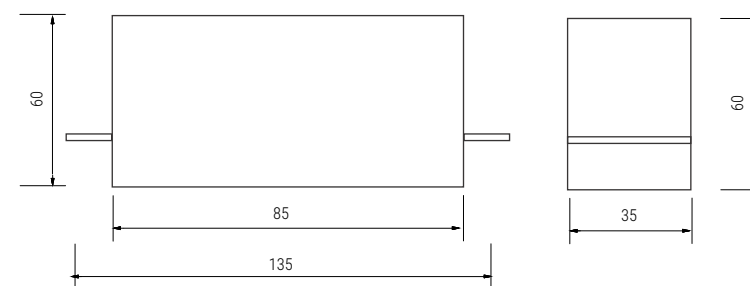

## EMBUTIDO HIGH 3 FOCOS - NO FRAME

Embutido no frame fabricado em perfil de alumínio tratado e pintado por processo eletrostático e iluminador recuado com acabamento na cor preta. Conjunto ótico disponível nos fachos de 12° ou 34°.