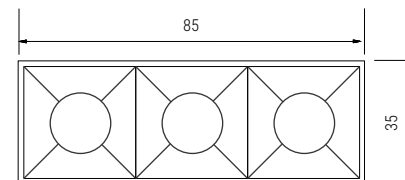

## EMBUTIDO HIGH 3 FOCOS - NO FRAME

Embutido no frame fabricado em perfil de alumínio tratado e pintado por processo eletrostático e iluminador recuado com acabamento na cor preta. Conjunto ótico disponível nos fachos de 12° ou 34°.