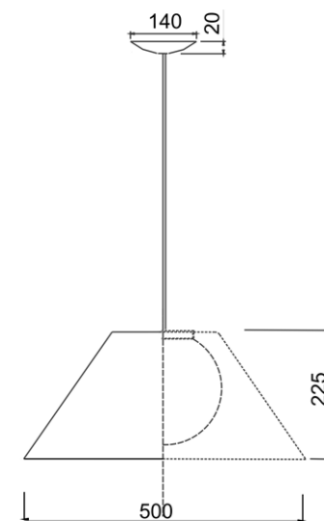

HOLM

HOLM

Pendente em alumínio tratado e pintado por processo eletrostático ou em tinta vinílica conforme opções de cores abaixo. Difusor em vidro leitoso, fixação por canopla em alumínio e fio de alimentação com opções de cores: preto, branco, transparente, vermelho, amarelo, laranja, listrado laranja e branco e listrado preto e branco.

Holm
01 5361 - 1 x 23W fluorescente compacta - E27

Holm LED
05 5361/100A - 1 x 10 1000 - 127
05 5361/100B - 1 x 10 1000 - 220

APLICAÇÃO: ACABAMENTO: FIOS:

INTERNA

VIN / EPOX

TODOS OS
DE LINHA

ATENÇÃO:

Os pedidos deverão ser acompanhados da especificação da cor da cúpula e fio de alimentação.