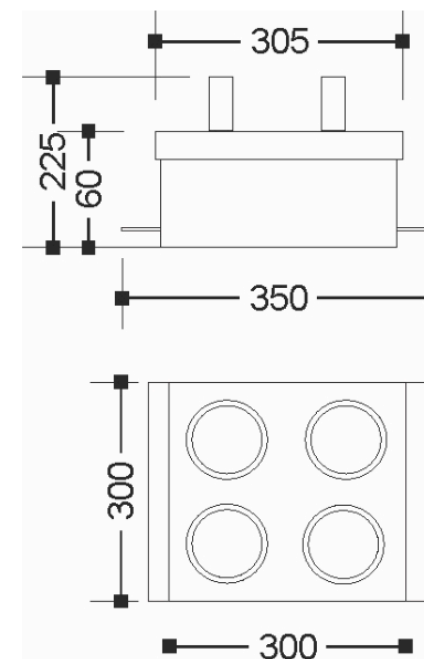

## SLIDE PAR/AR 4 FOCO

01 1479

### SLIDE PAR/AR 4 FOCO

01 1479/AR111 - 4x50W Halógena refl. alumínio 111 - G53

01 1479/PAR30 - 4x75W Halógena refl. PAR30 - E27

Embutido no frame com foco recuado, fabricado em alumínio, e pintado por processo eletrostático. Sistema de orientação no foco da lâmpada

Instalação em gesso cartonado padrão do mercado (12mm de espessura)

imagem meramente ilustrativa

ATENÇÃO:

\* Para AR111 a altura é de 130mm