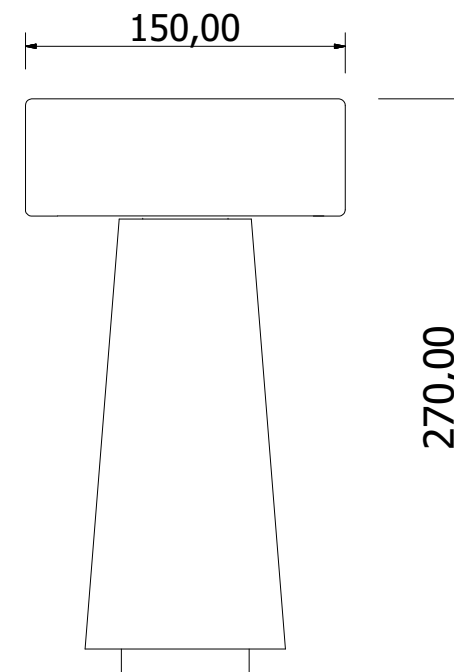

imagem meramente ilustrativa

ABAJUR BOB
05 7187

ABAJUR BOB

05 7187/107A - 1 X10 1007-127
05 7187/107B - 1 X 10 1007-220

Abajur com corpo cônico em alumínio e acabamento em pintura eletrostática ou vinilica. Possui uma cúpula em polímero leitoso, ideal para uso em cabeceiras ou pequenos escritórios. Usa um módulo de leds integrado.