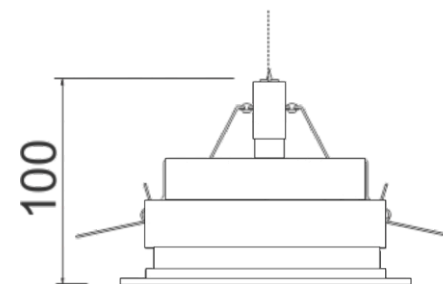

imagem meramente ilustrativa

ATENÇÃO:
Apenas para forro de gesso, para outros forros apenas sobre consulta.

MULTIPLUS DIC35 1 FOCO

01 1453

MULTIPLUS DIC35 1 FOCO

01 1453/DIC35 - 1X35W Halógena refletor dicróico - GU4

01 1453/35LGU10 1XLEDMR11 - GU10

Luminária de embutir com recuo de 26mm em perfil de alumínio extrudado e pintado por processo eletrostático. Sistema de orientação dos focos das lâmpadas. Fixação chumbada ao forro.

Nicho: 75 x 75 mm