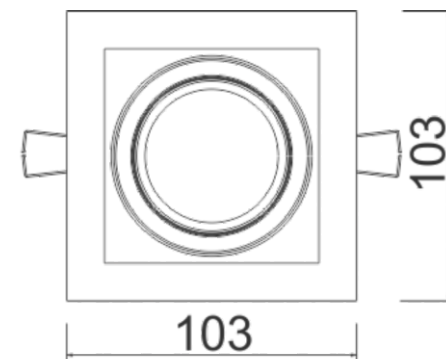

imagem meramente ilustrativa

ATENÇÃO:
Apenas para forro de gesso, para outros forros apenas sobre consulta.

MULTIPLUS DIC35 1 FOCO

01 1453

MULTIPLUS DIC35 1 FOCO

01 1453/DIC35 - 1X35W Halógena refletor dicróico - GU4

01 1453/35LGU10 1XLEDMR11 - GU10

Luminária de embutir com recuo de 26mm em perfil de alumínio extrudado e pintado por processo eletrostático. Sistema de orientação dos focos das lâmpadas. Fixação chumbada ao forro.

Nicho: 75 x 75 mm