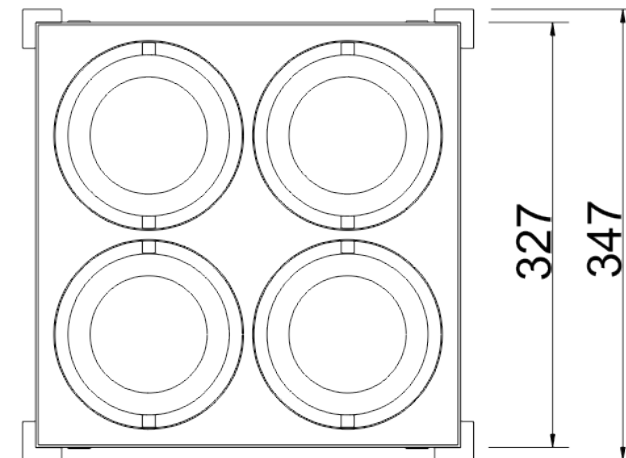

NO FRAME W
01 1417

EMBUTIDO NO FRAME W

Caixa mix embutida branca, fabricado em alumínio, e pintado por processo eletrostático. Sistema de orientação do foco da lâmpada.

01 1417/PAR20 - 4X50W Halógena refletora PAR20 - E27

01 1417/HPAR20 - 4X35W Vapor Metálico PAR - E27

Atenção: modelo somente na cor branca.

APLICAÇÃO:

ACABAMENTO:

ATENÇÃO:

Luminária para apenas gesso acartonado de espessura 12,5mm.